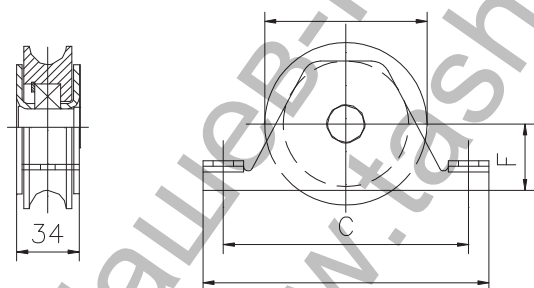

Ролка Estebro® за плъзгащи се врати в кутия ф 80x20 мм,
стоманена, завинтване, U-20

| Cod. | Medidas Dimensions | A | C | ØD | F |  |  | Peso Máx. Kg |
|--|-----------------------|-------|-----|-----|----|---|---|----------------|
| 159 | 80x20 | 134,5 | 112 | 78 | 29 | 10 | 7,40 | 655 |
| 168 | 90x20 | 156 | 132 | 88 | 36 | 10 | 10,35 | 655 |
| 169 | 100x20 | 156 | 132 | 98 | 36 | 8 | 10,25 | 655 |
| 170 | 120x20 | 185 | 160 | 118 | 45 | 4 | 8,00 | 655 |
| Familia 62 Acero Inoxidable - Inox - Stainless Steel | | | | | | | | AISI 303 - 304 |
| 678 | 80x20 | 134 | 112 | 78 | 28 | 6 | 4,85 | 655 |
| 679 | 100x20 | 154 | 132 | 98 | 38 | 4 | 5,60 | 655 |
| 680 | 120x20 | 186 | 164 | 118 | 46 | 2 | 4,28 | 655 |

Family: Sliding door fittings

Material: 11SMn30 steel, box of DD11 steel

Finish: Zinc-plated

Maximum weight supported by the bearing*: 655 kg

Description: Wheel to embed with a 6204 2RS bearing. It is installed in sliding doors to let their displacement over the guide. The installation consists in fitting the wheel into the door's base and fixing it with two M.8 or M.10 screws.

***In perfect conditions of installation, usage and maintenance.**

Продукт: [Ролка Estebro® за плъзгаци се врати в кутия ф 80x20 мм, стоманена, завинтване, U-20](#)

Категория: [Плъзгаци се врати](#)

Бранд: [Estebro®](#)